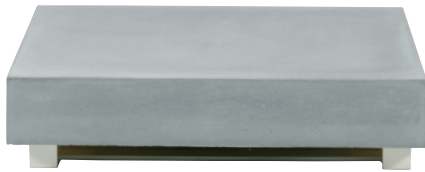

Betontisch / *Concrete Table*

Geradlinigkeit und Gemütlichkeit sind für die PURE COLLECTION keine Gegensätze. Vielmehr sorgt das bewusste Zusammenbringen der beiden Eigenschaften für ein spannendes Konzept, das Design und Funktion zum Ausdruck bringt.

Linearity and comfort are in no way opposites for the PURE COLLECTION. On the contrary, these two properties, which have been intentionally combined, give rise to an exciting project, where design and functionality find their fullest expression.

ARTIKEL / ARTICLE	MATERIAL / MATERIAL	BREITE/WIDTH	NUMMER / NUMBER
Betontisch 90 <i>Concrete Table 90</i>	Beton, Dunkelgrau / <i>concrete, dark grey</i>	20 cm	PU-42090090020090
	Beton, Hellgrau / <i>concrete, light grey</i>	20 cm	PU-42090090020100